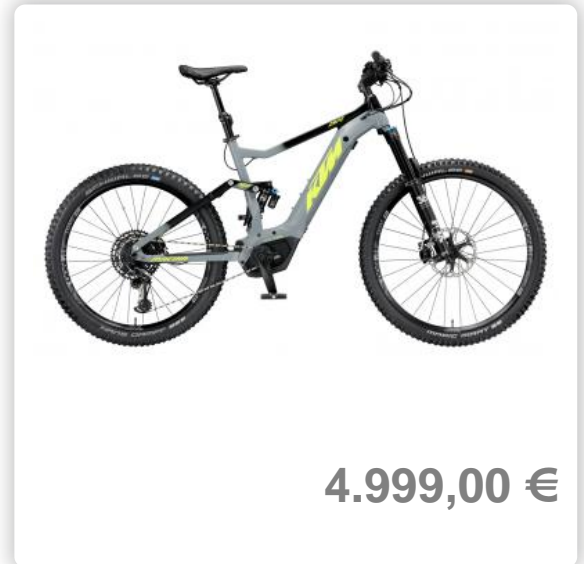

KTM MACINA KAPOHO 2972 12 PT-CX5K4

Hersteller: KTM
Typ: e-Bike / MTB
Modell: MACINA KAPOHO 2972 12 PT-CX5K4
Modelljahr: 2019

Rahmen

Rahmen: Macina Kapoho 27.5"+ (Bosch Gen:2) 4-linkage POP System - LT 160mm, boost 148mm
Gabel: Fox 36 A Float, Perf., GRIP, 3Pos.L, T-15x110
Vorbau:
Lenker:
Sattelstütze: KTM Comp, JD-YSP19L 100, Dropperpost external
Sattel:

Reifen & Bremsen

Reifen: Vorne:Schwalbe Magic Mary, 60-622, evo,s-kin, TL-easy, hinten: Schwalbe Hans Dampf, 70-584, evo, s-skin, TL-easy
Felgen: Vorne: DT Swiss H1900 Spline 29"/27,5" Boost TLR. hinten: DT Swiss / straightpull - Boost 110/148
Bremsen: Shimano Deore XT M8000/M8020 4-Piston, Rotor 203-180
Bremshebel:

Fahrwerk

Schaltwerk: Sram RD X01 Eagle

Elektro

Antrieb: Bosch Drive Unit 36V-250W, 25km/h, Performanceline CX - 75Nm
Akku: Powertube horizontal 13,4Ah - 500Wh
Display: Kiox LCD Display mit Remote

4.999,00 €